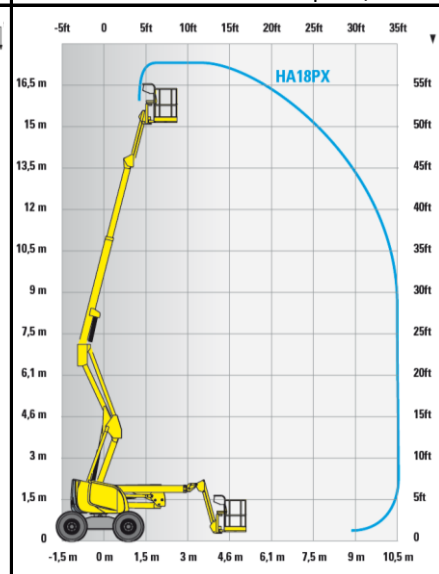

## Mietpreisliste

Maschine / Typ	Gelenk-Teleskopbühne Haulotte HA 20 RTJ PRO	Gelenk-Teleskopbühne Haulotte HA 18 PX	Scherenarbeitsbühne Haulotte Compact 12 DX	Scherenarbeitsbühne Iteco 4x4 10160
Antrieb	Diesel	Diesel	Diesel	Diesel / Elektro
Arbeitshöhe	20.6 m	17.3 m	12.15 m	10.6m
Max. Reichweite	12.2 m	10.6 m		1 m Plattform Ausschub
LxBxH	8.8 m x 2.42 m x 2.51 m	7.6 m x 2.3 m x 2.3 m	3.17 m x 1.8 m x 2.55 m	2.60 x 1.70 x 2.40 m
Gesamtgewicht	9600 kg	8050 kg	4060 kg	3800 kg
Tragfähigkeit	230 kg	230 kg	450 kg	350 kg
Miete pro Tag	400.00	350.00	280.00	250.00
ab 3 Tage	360.00	320.00	230.00	200.00
ab 5 Tage	320.00	280.00	190.00	160.00
ab 10 Tage	280.00	230.00	160.00	140.00
Monat	5'400.00	4'300.00	3'100.00	2'700.00
Ab 1 Monat nach Absprache	Preise exkl. Transport / MwSt	Preise exkl. Transport / MwSt	Preise exkl. Transport / MwSt	Preise exkl. Transport / MwSt

# Mietpreisliste

Maschine / Typ	Gelenkarbeitsbühne Haulotte HA15 IP	Gelenkarbeitsbühne Raupenhebebühne	Scherenarbeitsbühne Haulotte Compact 12	
Antrieb	Elektro	Diesel / Elektro	Elektro	
Arbeitshöhe	14.87	17 m	11.98 m	
Max. Reichweite	8.65 m	7.3 m		
LxBxH	6.65 m x 1.52 m x 2.10 m		2.49 m x 1.2 m x 2.39 m	
Gesamtgewicht	7 230 kg	2050 kg	2470 kg	
Tragfähigkeit	230 kg	200 kg	300 kg	
Miete pro Tag	300.00	330.00	200.00	
ab 3 Tage	280.00	320.00	190.00	
ab 5 Tage	240.00	300.00	170.00	
ab 10 Tage	190.00	280.00	150.00	
Monat	3'700.00	5'400.00	2'800.00	
Ab 1 Monat nach Absprache	Preise exkl. Transport / MwSt	Preise exkl. Transport / MwSt	Preise exkl. Transport / MwSt	