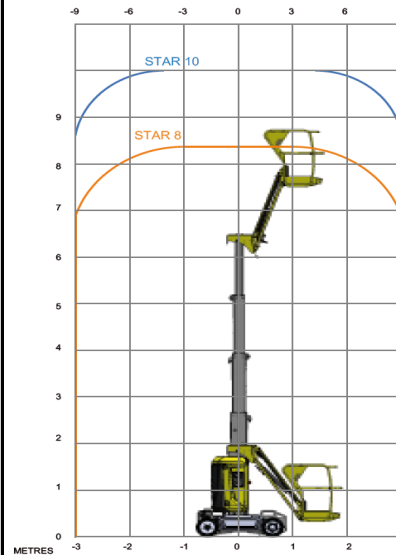

## Mietpreisliste

Maschine / Typ	Gelenk-Teleskopbühne Haulotte HA 20 RTJ PRO	Gelenk-Teleskopbühne Haulotte HA 18 PX	Scherenarbeitsbühne Haulotte Compact 12 DX	Scherenarbeitsbühne Iteco 4x4 10160
Antrieb	Diesel	Diesel	Diesel	Diesel / Elektro
Arbeitshöhe	20.6 m	17.3 m	12.15 m	10.6m
Max. Reichweite	12.2 m	10.6 m		1 m Plattform Ausschub
LxBxH	8.8 m x 2.42 m x 2.51 m	7.6 m x 2.3 m x 2.3 m	3.17 m x 1.8 m x 2.55 m	2.60 x 1.70 x 2.40 m
Gesamtgewicht	9600 kg	8050 kg	4060 kg	3800 kg
Tragfähigkeit	230 kg	230 kg	450 kg	350 kg
Miete pro Tag	400.00	350.00	280.00	250.00
ab 3 Tage	360.00	320.00	230.00	200.00
ab 5 Tage	320.00	280.00	190.00	160.00
ab 10 Tage	280.00	230.00	160.00	140.00
Monat	5'400.00	4'300.00	3'100.00	2'700.00
Ab 1 Monat nach Absprache	Preise exkl. Transport / MwSt	Preise exkl. Transport / MwSt	Preise exkl. Transport / MwSt	Preise exkl. Transport / MwSt

# Mietpreisliste

Maschine / Typ	Elektro-Scherenarbeitsbühne Haulotte Compact10	Scherenarbeitsbühne Haulotte Mastbühne Star 10	Elektro-Scherenarbeitsbühne Haulotte Optimum 8	Scherenarbeitsbühne Haulotte Compact 8W
Antrieb	Elektro	Elektro	Elektro	Elektro
Arbeitshöhe	10.15 m	10 m	7.77 m	8.27 m
Max. Reichweite		3 m		
LxBxH	2.49 m x 1.2 m x 2.26 m	2.7 m x 1.0 m x 1.99 m	1.90 m x 0.79 m x 1.99 m	2.49 x 1.20 x 2.14 m
Gesamtgewicht	2330 kg	2677 kg	1520 kg	2030 kg
Tragfähigkeit	450 kg	200 kg	230 kg	450 kg
Miete pro Tag	170.00	190.00	120.00	150.00
ab 3 Tage	140.00	160.00	100.00	120.00
ab 5 Tage	110.00	130.00	70.00	90.00
ab 10 Tage	90.00	110.00	60.00	80.00
Monat	1'700.00	2'100.00	1'200.00	1'500.00
Ab 1 Monat nach Absprache	Preise exkl. Transport / MwSt	Preise exkl. Transport / MwSt	Preise exkl. Transport / MwSt	Preise exkl. Transport / MwSt