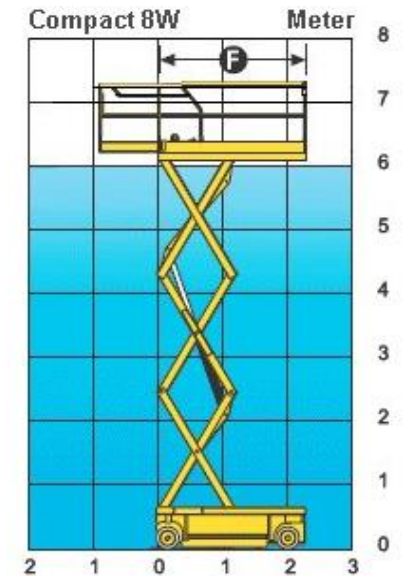

## Mietpreisliste

Maschine / Typ	Gelenk-Teleskopbühne Haulotte HA 20 RTJ PRO	Gelenk-Teleskopbühne Haulotte HA 18 PX	Scherenarbeitsbühne Haulotte Compact 12 DX	Scherenarbeitsbühne Iteco 4x4 10160
Antrieb	Diesel	Diesel	Diesel	Diesel / Elektro
Arbeitshöhe	20.6 m	17.3 m	12.15 m	10.6m
Max. Reichweite	12.2 m	10.6 m		1 m Plattform Ausschub
LxBxH	8.8 m x 2.42 m x 2.51 m	7.6 m x 2.3 m x 2.3 m	3.17 m x 1.8 m x 2.55 m	2.60 x 1.70 x 2.40 m
Gesamtgewicht	9600 kg	8050 kg	4060 kg	3800 kg
Tragfähigkeit	230 kg	230 kg	450 kg	350 kg
Miete pro Tag	400.00	350.00	280.00	250.00
ab 3 Tage	360.00	320.00	230.00	200.00
ab 5 Tage	320.00	280.00	190.00	160.00
ab 10 Tage	280.00	230.00	160.00	140.00
Monat	5'400.00	4'300.00	3'100.00	2'700.00
Ab 1 Monat nach Absprache	Preise exkl. Transport / MwSt	Preise exkl. Transport / MwSt	Preise exkl. Transport / MwSt	Preise exkl. Transport / MwSt

# Mietpreisliste

Maschine / Typ	Gelenkarbeitsbühne Haulotte HA15 IP	Gelenkarbeitsbühne Raupenhebebühne	Scherenarbeitsbühne Haulotte Compact 12	
Antrieb	Elektro	Diesel / Elektro	Elektro	
Arbeitshöhe	14.87	17 m	11.98 m	
Max. Reichweite	8.65 m	7.3 m		
LxBxH	6.65 m x 1.52 m x 2.10 m		2.49 m x 1.2 m x 2.39 m	
Gesamtgewicht	7 230 kg	2050 kg	2470 kg	
Tragfähigkeit	230 kg	200 kg	300 kg	
Miete pro Tag	300.00	330.00	200.00	
ab 3 Tage	280.00	320.00	190.00	
ab 5 Tage	240.00	300.00	170.00	
ab 10 Tage	190.00	280.00	150.00	
Monat	3'700.00	5'400.00	2'800.00	
Ab 1 Monat nach Absprache	Preise exkl. Transport / MwSt	Preise exkl. Transport / MwSt	Preise exkl. Transport / MwSt	