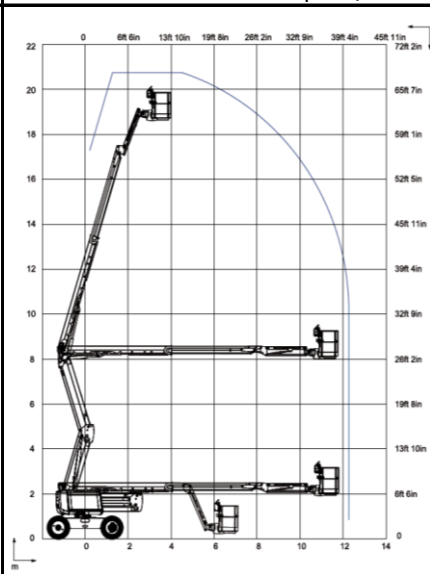

## Mietpreisliste

Maschine / Typ	Gelenk-Teleskopbühne Haulotte HA 20 RTJ PRO	Gelenk-Teleskopbühne Haulotte HA 18 PX	Scherenarbeitsbühne Haulotte Compact 12 DX	Scherenarbeitsbühne Iteco 4x4 10160
Antrieb	Diesel	Diesel	Diesel	Diesel / Elektro
Arbeitshöhe	20.6 m	17.3 m	12.15 m	10.6m
Max. Reichweite	12.2 m	10.6 m		1 m Plattform Ausschub
LxBxH	8.8 m x 2.42 m x 2.51 m	7.6 m x 2.3 m x 2.3 m	3.17 m x 1.8 m x 2.55 m	2.60 x 1.70 x 2.40 m
Gesamtgewicht	9600 kg	8050 kg	4060 kg	3800 kg
Tragfähigkeit	230 kg	230 kg	450 kg	350 kg
Miete pro Tag	400.00	350.00	280.00	250.00
ab 3 Tage	360.00	320.00	230.00	200.00
ab 5 Tage	320.00	280.00	190.00	160.00
ab 10 Tage	280.00	230.00	160.00	140.00
Monat	5'400.00	4'300.00	3'100.00	2'700.00
Ab 1 Monat nach Absprache	Preise exkl. Transport / MwSt	Preise exkl. Transport / MwSt	Preise exkl. Transport / MwSt	Preise exkl. Transport / MwSt

# Mietpreisliste

Maschine / Typ	Gelenkarbeitsbühne Haulotte HA15 IP	Gelenkarbeitsbühne Raupenhebebühne	Scherenarbeitsbühne Haulotte Compact 12	
Antrieb	Elektro	Diesel / Elektro	Elektro	
Arbeitshöhe	14.87	17 m	11.98 m	
Max. Reichweite	8.65 m	7.3 m		
LxBxH	6.65 m x 1.52 m x 2.10 m		2.49 m x 1.2 m x 2.39 m	
Gesamtgewicht	7 230 kg	2050 kg	2470 kg	
Tragfähigkeit	230 kg	200 kg	300 kg	
Miete pro Tag	300.00	330.00	200.00	
ab 3 Tage	280.00	320.00	190.00	
ab 5 Tage	240.00	300.00	170.00	
ab 10 Tage	190.00	280.00	150.00	
Monat	3'700.00	5'400.00	2'800.00	
Ab 1 Monat nach Absprache	Preise exkl. Transport / MwSt	Preise exkl. Transport / MwSt	Preise exkl. Transport / MwSt	