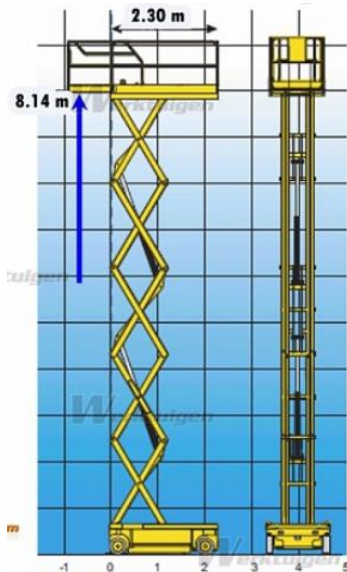

## Mietpreisliste

Maschine / Typ	Gelenk-Teleskopbühne Haulotte HA 20 RTJ PRO	Gelenk-Teleskopbühne Haulotte HA 18 PX	Scherenarbeitsbühne Haulotte Compact 12 DX	Scherenarbeitsbühne Iteco 4x4 10160
Antrieb	Diesel	Diesel	Diesel	Diesel / Elektro
Arbeitshöhe	20.6 m	17.3 m	12.15 m	10.6m
Max. Reichweite	12.2 m	10.6 m		1 m Plattform Ausschub
LxBxH	8.8 m x 2.42 m x 2.51 m	7.6 m x 2.3 m x 2.3 m	3.17 m x 1.8 m x 2.55 m	2.60 x 1.70 x 2.40 m
Gesamtgewicht	9600 kg	8050 kg	4060 kg	3800 kg
Tragfähigkeit	230 kg	230 kg	450 kg	350 kg
Miete pro Tag	400.00	350.00	280.00	250.00
ab 3 Tage	360.00	320.00	230.00	200.00
ab 5 Tage	320.00	280.00	190.00	160.00
ab 10 Tage	280.00	230.00	160.00	140.00
Monat	5'400.00	4'300.00	3'100.00	2'700.00
Ab 1 Monat nach Absprache	Preise exkl. Transport / MwSt	Preise exkl. Transport / MwSt	Preise exkl. Transport / MwSt	Preise exkl. Transport / MwSt

# Mietpreisliste

Maschine / Typ	Elektro-Scherenarbeitsbühne Haulotte Compact10	Scherenarbeitsbühne Haulotte Mastbühne Star 10	Elektro-Scherenarbeitsbühne Haulotte Optimum 8	Scherenarbeitsbühne Haulotte Compact 8W
Antrieb	Elektro	Elektro	Elektro	Elektro
Arbeitshöhe	10.15 m	10 m	7.77 m	8.27 m
Max. Reichweite		3 m		
LxBxH	2.49 m x 1.2 m x 2.26 m	2.7 m x 1.0 m x 1.99 m	1.90 m x 0.79 m x 1.99 m	2.49 x 1.20 x 2.14 m
Gesamtgewicht	2330 kg	2677 kg	1520 kg	2030 kg
Tragfähigkeit	450 kg	200 kg	230 kg	450 kg
Miete pro Tag	170.00	190.00	120.00	150.00
ab 3 Tage	140.00	160.00	100.00	120.00
ab 5 Tage	110.00	130.00	70.00	90.00
ab 10 Tage	90.00	110.00	60.00	80.00
Monat	1'700.00	2'100.00	1'200.00	1'500.00
Ab 1 Monat nach Absprache	Preise exkl. Transport / MwSt	Preise exkl. Transport / MwSt	Preise exkl. Transport / MwSt	Preise exkl. Transport / MwSt