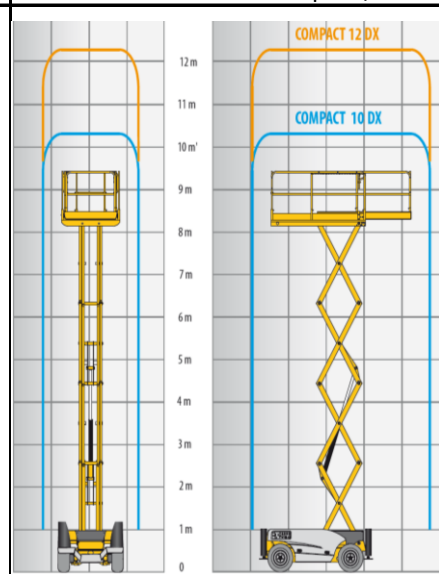

## Mietpreisliste

Maschine / Typ	Gelenk-Teleskopbühne Haulotte HA 20 RTJ PRO	Gelenk-Teleskopbühne Haulotte HA 18 PX	Scherenarbeitsbühne Haulotte Compact 12 DX	Scherenarbeitsbühne Iteco 4x4 10160
Antrieb	Diesel	Diesel	Diesel	Diesel / Elektro
Arbeitshöhe	20.6 m	17.3 m	12.15 m	10.6m
Max. Reichweite	12.2 m	10.6 m		1 m Plattform Ausschub
LxBxH	8.8 m x 2.42 m x 2.51 m	7.6 m x 2.3 m x 2.3 m	3.17 m x 1.8 m x 2.55 m	2.60 x 1.70 x 2.40 m
Gesamtgewicht	9600 kg	8050 kg	4060 kg	3800 kg
Tragfähigkeit	230 kg	230 kg	450 kg	350 kg
Miete pro Tag	400.00	350.00	280.00	250.00
ab 3 Tage	360.00	320.00	230.00	200.00
ab 5 Tage	320.00	280.00	190.00	160.00
ab 10 Tage	280.00	230.00	160.00	140.00
Monat	5'400.00	4'300.00	3'100.00	2'700.00
Ab 1 Monat nach Absprache	Preise exkl. Transport / MwSt	Preise exkl. Transport / MwSt	Preise exkl. Transport / MwSt	Preise exkl. Transport / MwSt

# Mietpreisliste

Maschine / Typ	Gelenkarbeitsbühne Haulotte HA15 IP	Gelenkarbeitsbühne Raupenhebebühne	Scherenarbeitsbühne Haulotte Compact 12	
Antrieb	Elektro	Diesel / Elektro	Elektro	
Arbeitshöhe	14.87	17 m	11.98 m	
Max. Reichweite	8.65 m	7.3 m		
LxBxH	6.65 m x 1.52 m x 2.10 m		2.49 m x 1.2 m x 2.39 m	
Gesamtgewicht	7 230 kg	2050 kg	2470 kg	
Tragfähigkeit	230 kg	200 kg	300 kg	
Miete pro Tag	300.00	330.00	200.00	
ab 3 Tage	280.00	320.00	190.00	
ab 5 Tage	240.00	300.00	170.00	
ab 10 Tage	190.00	280.00	150.00	
Monat	3'700.00	5'400.00	2'800.00	
Ab 1 Monat nach Absprache	Preise exkl. Transport / MwSt	Preise exkl. Transport / MwSt	Preise exkl. Transport / MwSt	