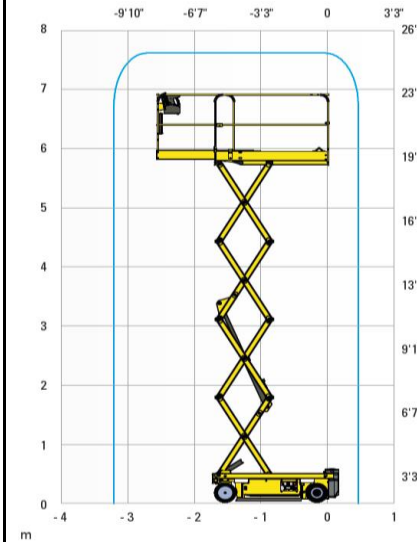

## Mietpreisliste

Maschine / Typ	Gelenk-Teleskopbühne Haulotte HA 20 RTJ PRO	Gelenk-Teleskopbühne Haulotte HA 18 PX	Scherenarbeitsbühne Haulotte Compact 12 DX	Scherenarbeitsbühne Iteco 4x4 10160
Antrieb	Diesel	Diesel	Diesel	Diesel / Elektro
Arbeitshöhe	20.6 m	17.3 m	12.15 m	10.6m
Max. Reichweite	12.2 m	10.6 m		1 m Plattform Ausschub
LxBxH	8.8 m x 2.42 m x 2.51 m	7.6 m x 2.3 m x 2.3 m	3.17 m x 1.8 m x 2.55 m	2.60 x 1.70 x 2.40 m
Gesamtgewicht	9600 kg	8050 kg	4060 kg	3800 kg
Tragfähigkeit	230 kg	230 kg	450 kg	350 kg
Miete pro Tag	400.00	350.00	280.00	250.00
ab 3 Tage	360.00	320.00	230.00	200.00
ab 5 Tage	320.00	280.00	190.00	160.00
ab 10 Tage	280.00	230.00	160.00	140.00
Monat	5'400.00	4'300.00	3'100.00	2'700.00
Ab 1 Monat nach Absprache	Preise exkl. Transport / MwSt	Preise exkl. Transport / MwSt	Preise exkl. Transport / MwSt	Preise exkl. Transport / MwSt

# Mietpreisliste

Maschine / Typ	Gelenkarbeitsbühne Haulotte HA15 IP	Gelenkarbeitsbühne Raupenhebebühne	Scherenarbeitsbühne Haulotte Compact 12	
Antrieb	Elektro	Diesel / Elektro	Elektro	
Arbeitshöhe	14.87	17 m	11.98 m	
Max. Reichweite	8.65 m	7.3 m		
LxBxH	6.65 m x 1.52 m x 2.10 m		2.49 m x 1.2 m x 2.39 m	
Gesamtgewicht	7 230 kg	2050 kg	2470 kg	
Tragfähigkeit	230 kg	200 kg	300 kg	
Miete pro Tag	300.00	330.00	200.00	
ab 3 Tage	280.00	320.00	190.00	
ab 5 Tage	240.00	300.00	170.00	
ab 10 Tage	190.00	280.00	150.00	
Monat	3'700.00	5'400.00	2'800.00	
Ab 1 Monat nach Absprache	Preise exkl. Transport / MwSt	Preise exkl. Transport / MwSt	Preise exkl. Transport / MwSt	