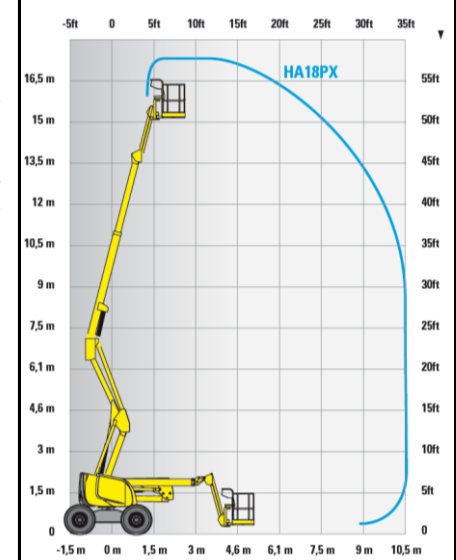

zum Vermieten

Lustenberger AG
Metallbau / 6145 Fischbach
Tel. 041 988 19 91

Akt. Jan. 2022

Mietpreisliste

Maschine / Typ	TELESKOP-MASTBÜHNEN Haulotte Star 6	Elektro-Scherenarbeitsbühne Haulotte Optimum 8	Scherenarbeitsbühne Haulotte Compact 8W	Elektro-Scherenarbeitsbühne Haulotte Compact 10
Antrieb	Elektro	Elektro	Elektro	Elektro
Arbeitshöhe	5.8 m	7.77 m	8.27 m	10.15 m
Max. Reichweite				
LxBxH	1.4 m x 0.79 m x 1.8 m	1.90 m x 0.79 m x 1.99 m	2.49 x 1.20 x 2.14 m	2.49 m x 1.2 m x 2.26 m
Gesamtgewicht	862 kg	1520 kg	2030 kg	2330 kg
Tragfähigkeit	230 kg	230 kg	450 kg	450 kg
Miete pro Tag	110.00	120.00	150.00	170.00
ab 3 Tage	95.00	100.00	120.00	140.00
ab 5 Tage	65.00	70.00	90.00	110.00
ab 10 Tage	55.00	60.00	80.00	90.00
Monat	1'000.00	1'200.00	1'500.00	1'700.00
Ab 1 Monat nach Absprache	Preise exkl. Transport / MwSt	Preise exkl. Transport / MwSt	Preise exkl. Transport / MwSt	Preise exkl. Transport / MwSt

Mietpreisliste

Maschine / Typ	Scherenarbeitsbühne Haulotte Compact 12	Scherenarbeitsbühne Haulotte Compact 12 DX	Gelenkarbeitsbühne Haulotte HA15 IP	Gelenk-Teleskopbühne Haulotte HA 18 PX
Antrieb	Elektro	Diesel	Elektro	Diesel
Arbeitshöhe	11.98 m	12.15 m	14.87	17.3 m
Max. Reichweite			8.65 m	10.6 m
LxBxH	2.49 m x 1.2 m x 2.39 m	3.17 m x 1.8 m x 2.55 m	6.65 m x 1.52 m x 2.10 m	7.6 m x 2.3 m x 2.3 m
Gesamtgewicht	2470 kg	4060 kg	7 230 kg	8050 kg
Tragfähigkeit	300 kg	450 kg	230 kg	230 kg
Miete pro Tag	200.00	280.00	300.00	350.00
ab 3 Tage	190.00	230.00	280.00	320.00
ab 5 Tage	170.00	190.00	240.00	280.00
ab 10 Tage	150.00	160.00	190.00	230.00
Monat	2'800.00	3'100.00	3'700.00	4'300.00
Ab 1 Monat nach Absprache	Preise exkl. Transport / MwSt	Preise exkl. Transport / MwSt	Preise exkl. Transport / MwSt	Preise exkl. Transport / MwSt