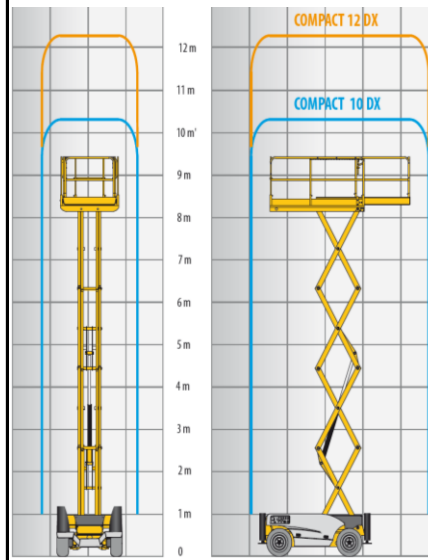

zum Vermieten

Lustenberger AG
Metallbau / 6145 Fischbach
Tel. 041 988 19 91

Akt. Jan. 2022

Mietpreisliste

Maschine / Typ	TELESKOP-MASTBÜHNEN Haulotte Star 6	Elektro-Scherenarbeitsbühne Haulotte Optimum 8	Scherenarbeitsbühne Haulotte Compact 8W	Elektro-Scherenarbeitsbühne Haulotte Compact 10
Antrieb	Elektro	Elektro	Elektro	Elektro
Arbeitshöhe	5.8 m	7.77 m	8.27 m	10.15 m
Max. Reichweite				
LxBxH	1.4 m x 0.79 m x 1.8 m	1.90 m x 0.79 m x 1.99 m	2.49 x 1.20 x 2.14 m	2.49 m x 1.2 m x 2.26 m
Gesamtgewicht	862 kg	1520 kg	2030 kg	2330 kg
Tragfähigkeit	230 kg	230 kg	450 kg	450 kg
Miete pro Tag	110.00	120.00	150.00	170.00
ab 3 Tage	95.00	100.00	120.00	140.00
ab 5 Tage	65.00	70.00	90.00	110.00
ab 10 Tage	55.00	60.00	80.00	90.00
Monat	1'000.00	1'200.00	1'500.00	1'700.00
Ab 1 Monat nach Absprache	Preise exkl. Transport / MwSt	Preise exkl. Transport / MwSt	Preise exkl. Transport / MwSt	Preise exkl. Transport / MwSt

Mietpreisliste

Maschine / Typ	Scherenarbeitsbühne Haulotte Compact 12	Scherenarbeitsbühne Haulotte Compact 12 DX	Gelenkarbeitsbühne Haulotte HA15 IP	Gelenk-Teleskopbühne Haulotte HA 18 PX
Antrieb	Elektro	Diesel	Elektro	Diesel
Arbeitshöhe	11.98 m	12.15 m	14.87	17.3 m
Max. Reichweite			8.65 m	10.6 m
LxBxH	2.49 m x 1.2 m x 2.39 m	3.17 m x 1.8 m x 2.55 m	6.65 m x 1.52 m x 2.10 m	7.6 m x 2.3 m x 2.3 m
Gesamtgewicht	2470 kg	4060 kg	7 230 kg	8050 kg
Tragfähigkeit	300 kg	450 kg	230 kg	230 kg
Miete pro Tag	200.00	280.00	300.00	350.00
ab 3 Tage	190.00	230.00	280.00	320.00
ab 5 Tage	170.00	190.00	240.00	280.00
ab 10 Tage	150.00	160.00	190.00	230.00
Monat	2'800.00	3'100.00	3'700.00	4'300.00
Ab 1 Monat nach Absprache	Preise exkl. Transport / MwSt	Preise exkl. Transport / MwSt	Preise exkl. Transport / MwSt	Preise exkl. Transport / MwSt