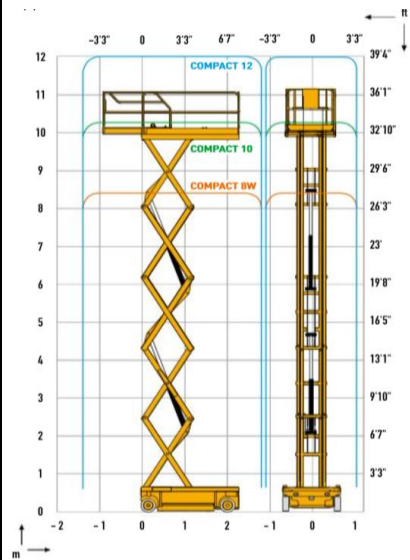

zum Vermieten

Lustenberger AG
Metallbau / 6145 Fischbach
Tel. 041 988 19 91

Akt. Jan. 2022

Mietpreisliste

Maschine / Typ	TELESKOP-MASTBÜHNEN Haulotte Star 6	Elektro-Scherenarbeitsbühne Haulotte Optimum 8	Scherenarbeitsbühne Haulotte Compact 8W	Elektro-Scherenarbeitsbühne Haulotte Compact 10
Antrieb	Elektro	Elektro	Elektro	Elektro
Arbeitshöhe	5.8 m	7.77 m	8.27 m	10.15 m
Max. Reichweite				
LxBxH	1.4 m x 0.79 m x 1.8 m	1.90 m x 0.79 m x 1.99 m	2.49 x 1.20 x 2.14 m	2.49 m x 1.2 m x 2.26 m
Gesamtgewicht	862 kg	1520 kg	2030 kg	2330 kg
Tragfähigkeit	230 kg	230 kg	450 kg	450 kg
Miete pro Tag	110.00	120.00	150.00	170.00
ab 3 Tage	95.00	100.00	120.00	140.00
ab 5 Tage	65.00	70.00	90.00	110.00
ab 10 Tage	55.00	60.00	80.00	90.00
Monat	1'000.00	1'200.00	1'500.00	1'700.00
Ab 1 Monat nach Absprache	Preise exkl. Transport / MwSt	Preise exkl. Transport / MwSt	Preise exkl. Transport / MwSt	Preise exkl. Transport / MwSt

Mietpreisliste

Maschine / Typ	Scherenarbeitsbühne Haulotte Compact 12	Scherenarbeitsbühne Haulotte Compact 12 DX	Gelenkarbeitsbühne Haulotte HA15 IP	Gelenk-Teleskopbühne Haulotte HA 18 PX
Antrieb	Elektro	Diesel	Elektro	Diesel
Arbeitshöhe	11.98 m	12.15 m	14.87	17.3 m
Max. Reichweite			8.65 m	10.6 m
LxBxH	2.49 m x 1.2 m x 2.39 m	3.17 m x 1.8 m x 2.55 m	6.65 m x 1.52 m x 2.10 m	7.6 m x 2.3 m x 2.3 m
Gesamtgewicht	2470 kg	4060 kg	7 230 kg	8050 kg
Tragfähigkeit	300 kg	450 kg	230 kg	230 kg
Miete pro Tag	200.00	280.00	300.00	350.00
ab 3 Tage	190.00	230.00	280.00	320.00
ab 5 Tage	170.00	190.00	240.00	280.00
ab 10 Tage	150.00	160.00	190.00	230.00
Monat	2'800.00	3'100.00	3'700.00	4'300.00
Ab 1 Monat nach Absprache	Preise exkl. Transport / MwSt	Preise exkl. Transport / MwSt	Preise exkl. Transport / MwSt	Preise exkl. Transport / MwSt