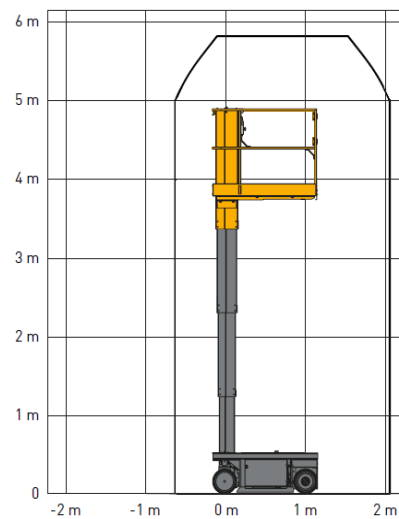

zum Vermieten

Lustenberger AG
Metallbau / 6145 Fischbach
Tel. 041 988 19 91

Akt. Jan. 2022

Mietpreisliste

Maschine / Typ	TELESKOP-MASTBÜHNEN Haulotte Star 6	Elektro-Scherenarbeitsbühne Haulotte Optimum 8	Scherenarbeitsbühne Haulotte Compact 8W	Elektro-Scherenarbeitsbühne Haulotte Compact 10
Antrieb	Elektro	Elektro	Elektro	Elektro
Arbeitshöhe	5.8 m	7.77 m	8.27 m	10.15 m
Max. Reichweite				
LxBxH	1.4 m x 0.79 m x 1.8 m	1.90 m x 0.79 m x 1.99 m	2.49 x 1.20 x 2.14 m	2.49 m x 1.2 m x 2.26 m
Gesamtgewicht	862 kg	1520 kg	2030 kg	2330 kg
Tragfähigkeit	230 kg	230 kg	450 kg	450 kg
Miete pro Tag	110.00	120.00	150.00	170.00
ab 3 Tage	95.00	100.00	120.00	140.00
ab 5 Tage	65.00	70.00	90.00	110.00
ab 10 Tage	55.00	60.00	80.00	90.00
Monat	1'000.00	1'200.00	1'500.00	1'700.00
Ab 1 Monat nach Absprache	Preise exkl. Transport / MwSt	Preise exkl. Transport / MwSt	Preise exkl. Transport / MwSt	Preise exkl. Transport / MwSt

Mietpreisliste

Maschine / Typ	Scherenarbeitsbühne Haulotte Compact 12	Scherenarbeitsbühne Haulotte Compact 12 DX	Gelenkarbeitsbühne Haulotte HA15 IP	Gelenk-Teleskopbühne Haulotte HA 18 PX
Antrieb	Elektro	Diesel	Elektro	Diesel
Arbeitshöhe	11.98 m	12.15 m	14.87	17.3 m
Max. Reichweite			8.65 m	10.6 m
LxBxH	2.49 m x 1.2 m x 2.39 m	3.17 m x 1.8 m x 2.55 m	6.65 m x 1.52 m x 2.10 m	7.6 m x 2.3 m x 2.3 m
Gesamtgewicht	2470 kg	4060 kg	7 230 kg	8050 kg
Tragfähigkeit	300 kg	450 kg	230 kg	230 kg
Miete pro Tag	200.00	280.00	300.00	350.00
ab 3 Tage	190.00	230.00	280.00	320.00
ab 5 Tage	170.00	190.00	240.00	280.00
ab 10 Tage	150.00	160.00	190.00	230.00
Monat	2'800.00	3'100.00	3'700.00	4'300.00
Ab 1 Monat nach Absprache	Preise exkl. Transport / MwSt	Preise exkl. Transport / MwSt	Preise exkl. Transport / MwSt	Preise exkl. Transport / MwSt