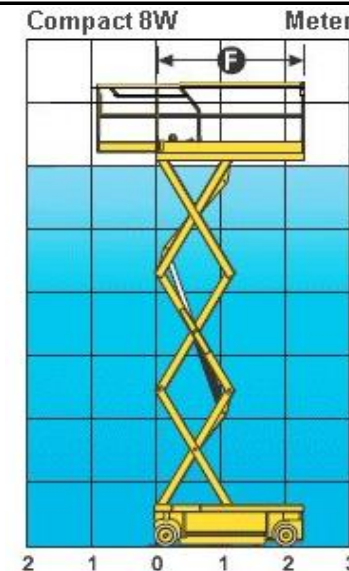

zum Vermieten

Lustenberger AG
Metallbau / 6145 Fischbach
Tel. 041 988 19 91

Akt. Jan. 2022

Mietpreisliste

Maschine / Typ	TELESKOP-MASTBÜHNEN Haulotte Star 6	Elektro-Scherenarbeitsbühne Haulotte Optimum 8	Scherenarbeitsbühne Haulotte Compact 8W	Elektro-Scherenarbeitsbühne Haulotte Compact 10
Antrieb	Elektro	Elektro	Elektro	Elektro
Arbeitshöhe	5.8 m	7.77 m	8.27 m	10.15 m
Max. Reichweite				
LxBxH	1.4 m x 0.79 m x 1.8 m	1.90 m x 0.79 m x 1.99 m	2.49 x 1.20 x 2.14 m	2.49 m x 1.2 m x 2.26 m
Gesamtgewicht	862 kg	1520 kg	2030 kg	2330 kg
Tragfähigkeit	230 kg	230 kg	450 kg	450 kg
Miete pro Tag	110.00	120.00	150.00	170.00
ab 3 Tage	95.00	100.00	120.00	140.00
ab 5 Tage	65.00	70.00	90.00	110.00
ab 10 Tage	55.00	60.00	80.00	90.00
Monat	1'000.00	1'200.00	1'500.00	1'700.00
Ab 1 Monat nach Absprache	Preise exkl. Transport / MwSt	Preise exkl. Transport / MwSt	Preise exkl. Transport / MwSt	Preise exkl. Transport / MwSt

Mietpreisliste

Maschine / Typ	Scherenarbeitsbühne Haulotte Compact 12	Scherenarbeitsbühne Haulotte Compact 12 DX	Gelenkarbeitsbühne Haulotte HA15 IP	Gelenk-Teleskopbühne Haulotte HA 18 PX
Antrieb	Elektro	Diesel	Elektro	Diesel
Arbeitshöhe	11.98 m	12.15 m	14.87	17.3 m
Max. Reichweite			8.65 m	10.6 m
LxBxH	2.49 m x 1.2 m x 2.39 m	3.17 m x 1.8 m x 2.55 m	6.65 m x 1.52 m x 2.10 m	7.6 m x 2.3 m x 2.3 m
Gesamtgewicht	2470 kg	4060 kg	7 230 kg	8050 kg
Tragfähigkeit	300 kg	450 kg	230 kg	230 kg
Miete pro Tag	200.00	280.00	300.00	350.00
ab 3 Tage	190.00	230.00	280.00	320.00
ab 5 Tage	170.00	190.00	240.00	280.00
ab 10 Tage	150.00	160.00	190.00	230.00
Monat	2'800.00	3'100.00	3'700.00	4'300.00
Ab 1 Monat nach Absprache	Preise exkl. Transport / MwSt	Preise exkl. Transport / MwSt	Preise exkl. Transport / MwSt	Preise exkl. Transport / MwSt