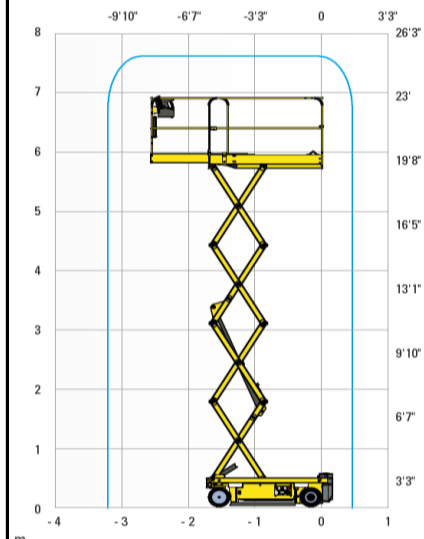

zum Vermieten

Lustenberger AG
Metallbau / 6145 Fischbach
Tel. 041 988 19 91

Akt. Jan. 2022

Mietpreisliste

Maschine / Typ	TELESKOP-MASTBÜHNEN Haulotte Star 6	Elektro-Scherenarbeitsbühne Haulotte Optimum 8	Scherenarbeitsbühne Haulotte Compact 8W	Elektro-Scherenarbeitsbühne Haulotte Compact 10
Antrieb	Elektro	Elektro	Elektro	Elektro
Arbeitshöhe	5.8 m	7.77 m	8.27 m	10.15 m
Max. Reichweite				
LxBxH	1.4 m x 0.79 m x 1.8 m	1.90 m x 0.79 m x 1.99 m	2.49 x 1.20 x 2.14 m	2.49 m x 1.2 m x 2.26 m
Gesamtgewicht	862 kg	1520 kg	2030 kg	2330 kg
Tragfähigkeit	230 kg	230 kg	450 kg	450 kg
Miete pro Tag	110.00	120.00	150.00	170.00
ab 3 Tage	95.00	100.00	120.00	140.00
ab 5 Tage	65.00	70.00	90.00	110.00
ab 10 Tage	55.00	60.00	80.00	90.00
Monat	1'000.00	1'200.00	1'500.00	1'700.00
Ab 1 Monat nach Absprache	Preise exkl. Transport / MwSt	Preise exkl. Transport / MwSt	Preise exkl. Transport / MwSt	Preise exkl. Transport / MwSt

Mietpreisliste

Maschine / Typ	Scherenarbeitsbühne Haulotte Compact 12	Scherenarbeitsbühne Haulotte Compact 12 DX	Gelenkarbeitsbühne Haulotte HA15 IP	Gelenk-Teleskopbühne Haulotte HA 18 PX
Antrieb	Elektro	Diesel	Elektro	Diesel
Arbeitshöhe	11.98 m	12.15 m	14.87	17.3 m
Max. Reichweite			8.65 m	10.6 m
LxBxH	2.49 m x 1.2 m x 2.39 m	3.17 m x 1.8 m x 2.55 m	6.65 m x 1.52 m x 2.10 m	7.6 m x 2.3 m x 2.3 m
Gesamtgewicht	2470 kg	4060 kg	7 230 kg	8050 kg
Tragfähigkeit	300 kg	450 kg	230 kg	230 kg
Miete pro Tag	200.00	280.00	300.00	350.00
ab 3 Tage	190.00	230.00	280.00	320.00
ab 5 Tage	170.00	190.00	240.00	280.00
ab 10 Tage	150.00	160.00	190.00	230.00
Monat	2'800.00	3'100.00	3'700.00	4'300.00
Ab 1 Monat nach Absprache	Preise exkl. Transport / MwSt	Preise exkl. Transport / MwSt	Preise exkl. Transport / MwSt	Preise exkl. Transport / MwSt