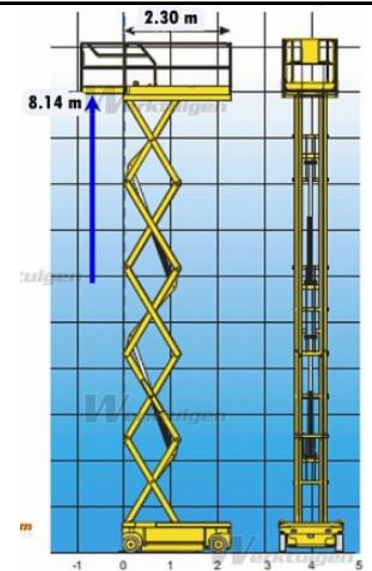

zum Vermieten

Lustenberger AG
Metallbau / 6145 Fischbach
Tel. 041 988 19 91

Akt. Jan. 2022

Mietpreisliste

Maschine / Typ	TELESKOP-MASTBÜHNEN Haulotte Star 6	Elektro-Scherenarbeitsbühne Haulotte Optimum 8	Scherenarbeitsbühne Haulotte Compact 8W	Elektro-Scherenarbeitsbühne Haulotte Compact 10
Antrieb	Elektro	Elektro	Elektro	Elektro
Arbeitshöhe	5.8 m	7.77 m	8.27 m	10.15 m
Max. Reichweite				
LxBxH	1.4 m x 0.79 m x 1.8 m	1.90 m x 0.79 m x 1.99 m	2.49 x 1.20 x 2.14 m	2.49 m x 1.2 m x 2.26 m
Gesamtgewicht	862 kg	1520 kg	2030 kg	2330 kg
Tragfähigkeit	230 kg	230 kg	450 kg	450 kg
Miete pro Tag	110.00	120.00	150.00	170.00
ab 3 Tage	95.00	100.00	120.00	140.00
ab 5 Tage	65.00	70.00	90.00	110.00
ab 10 Tage	55.00	60.00	80.00	90.00
Monat	1'000.00	1'200.00	1'500.00	1'700.00
Ab 1 Monat nach Absprache	Preise exkl. Transport / MwSt	Preise exkl. Transport / MwSt	Preise exkl. Transport / MwSt	Preise exkl. Transport / MwSt

Mietpreisliste

Maschine / Typ	Scherenarbeitsbühne Haulotte Compact 12	Scherenarbeitsbühne Haulotte Compact 12 DX	Gelenkarbeitsbühne Haulotte HA15 IP	Gelenk-Teleskopbühne Haulotte HA 18 PX
Antrieb	Elektro	Diesel	Elektro	Diesel
Arbeitshöhe	11.98 m	12.15 m	14.87	17.3 m
Max. Reichweite			8.65 m	10.6 m
LxBxH	2.49 m x 1.2 m x 2.39 m	3.17 m x 1.8 m x 2.55 m	6.65 m x 1.52 m x 2.10 m	7.6 m x 2.3 m x 2.3 m
Gesamtgewicht	2470 kg	4060 kg	7 230 kg	8050 kg
Tragfähigkeit	300 kg	450 kg	230 kg	230 kg
Miete pro Tag	200.00	280.00	300.00	350.00
ab 3 Tage	190.00	230.00	280.00	320.00
ab 5 Tage	170.00	190.00	240.00	280.00
ab 10 Tage	150.00	160.00	190.00	230.00
Monat	2'800.00	3'100.00	3'700.00	4'300.00
Ab 1 Monat nach Absprache	Preise exkl. Transport / MwSt	Preise exkl. Transport / MwSt	Preise exkl. Transport / MwSt	Preise exkl. Transport / MwSt