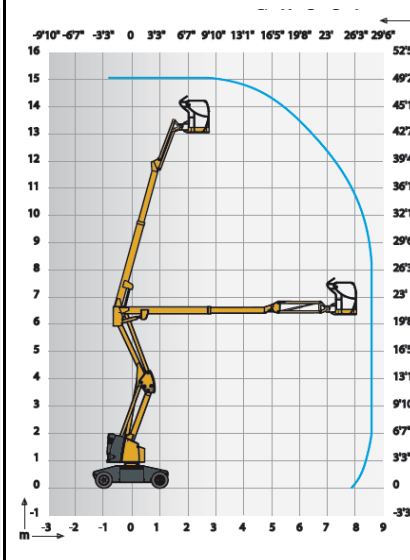

zum Vermieten

Lustenberger AG
Metallbau / 6145 Fischbach
Tel. 041 988 19 91

Akt. Jan. 2022

Mietpreisliste

Maschine / Typ	TELESKOP-MASTBÜHNEN Haulotte Star 6	Elektro-Scherenarbeitsbühne Haulotte Optimum 8	Scherenarbeitsbühne Haulotte Compact 8W	Elektro-Scherenarbeitsbühne Haulotte Compact 10
Antrieb	Elektro	Elektro	Elektro	Elektro
Arbeitshöhe	5.8 m	7.77 m	8.27 m	10.15 m
Max. Reichweite				
LxBxH	1.4 m x 0.79 m x 1.8 m	1.90 m x 0.79 m x 1.99 m	2.49 x 1.20 x 2.14 m	2.49 m x 1.2 m x 2.26 m
Gesamtgewicht	862 kg	1520 kg	2030 kg	2330 kg
Tragfähigkeit	230 kg	230 kg	450 kg	450 kg
Miete pro Tag	110.00	120.00	150.00	170.00
ab 3 Tage	95.00	100.00	120.00	140.00
ab 5 Tage	65.00	70.00	90.00	110.00
ab 10 Tage	55.00	60.00	80.00	90.00
Monat	1'000.00	1'200.00	1'500.00	1'700.00
Ab 1 Monat nach Absprache	Preise exkl. Transport / MwSt	Preise exkl. Transport / MwSt	Preise exkl. Transport / MwSt	Preise exkl. Transport / MwSt

Mietpreisliste

Maschine / Typ	Scherenarbeitsbühne Haulotte Compact 12	Scherenarbeitsbühne Haulotte Compact 12 DX	Gelenkarbeitsbühne Haulotte HA15 IP	Gelenk-Teleskopbühne Haulotte HA 18 PX
Antrieb	Elektro	Diesel	Elektro	Diesel
Arbeitshöhe	11.98 m	12.15 m	14.87	17.3 m
Max. Reichweite			8.65 m	10.6 m
LxBxH	2.49 m x 1.2 m x 2.39 m	3.17 m x 1.8 m x 2.55 m	6.65 m x 1.52 m x 2.10 m	7.6 m x 2.3 m x 2.3 m
Gesamtgewicht	2470 kg	4060 kg	7 230 kg	8050 kg
Tragfähigkeit	300 kg	450 kg	230 kg	230 kg
Miete pro Tag	200.00	280.00	300.00	350.00
ab 3 Tage	190.00	230.00	280.00	320.00
ab 5 Tage	170.00	190.00	240.00	280.00
ab 10 Tage	150.00	160.00	190.00	230.00
Monat	2'800.00	3'100.00	3'700.00	4'300.00
Ab 1 Monat nach Absprache	Preise exkl. Transport / MwSt	Preise exkl. Transport / MwSt	Preise exkl. Transport / MwSt	Preise exkl. Transport / MwSt